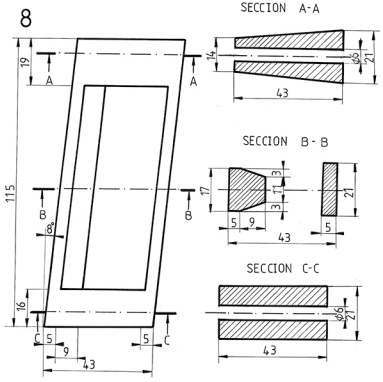

Agujereado concéntrico equidistante 2 mm Diámetro 1 mm

Agujereado concéntrico equidistante 2 mm Diámetro 1 mm

Agujereado concéntrico equidistante 2 mm Diámetro 1 mm

Detalle Z E 2:1

E 2:1

E 5:1

E 2:1

VERO
SEBASTIA.COM

DIBUADO	FECHA FEB - 1994	NOMBRE V. SEBASTIA	Facultad BBAA
E1:1	CAFETERA		