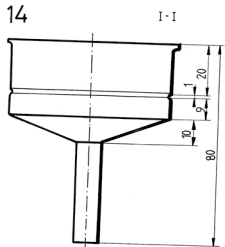

Agujereado concéntrico equidistante 2 mm Diámetro 1 mm

Agujereado concéntrico equidistante 2 mm Diámetro 1 mm

Agujereado concéntrico equidistante 2 mm Diámetro 1 mm

Detalle Z E 2:1

E 2:1

E 5:1

E 2:1

VERO
SEBASTIA.COM

DIBUADO	FECHA FEB - 1994	NOMBRE V. SEBASTIA	Facultad BBAA
E1:1	CAFETERA		