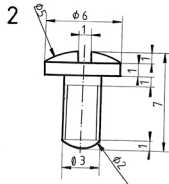

Agujereado concéntrico equidistante 2 mm Diámetro 1 mm

Agujereado concéntrico equidistante 2 mm Diámetro 1 mm

Agujereado concéntrico equidistante 2 mm Diámetro 1 mm

Detalle Z E 2:1

E 2:1

E 5:1

E 2:1

VERO
SEBASTIA.COM

DIBUADO	FECHA FEB - 1994	NOMBRE V. SEBASTIA	Facultad BBAA
E1:1	CAFETERA		