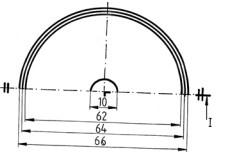

Agujereado concéntrico equidistante 2 mm Diámetro 1 mm

Agujereado concéntrico equidistante 2 mm Diámetro 1 mm

Agujereado concéntrico equidistante 2 mm Diámetro 1 mm

Detalle Z E 2:1

E 2:1

E 5:1

E 2:1

VERO
SEBASTIA.COM

DIBUADO	FECHA FEB - 1994	NOMBRE V. SEBASTIA	Facultad BBAA
E1:1	CAFETERA		