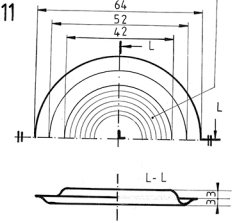

Agujereado concéntrico equidistante 2 mm Diámetro 1 mm

Agujereado concéntrico equidistante 2 mm Diámetro 1 mm

Agujereado concéntrico equidistante 2 mm Diámetro 1 mm

Detalle Z E 2:1

E 2:1

E 5:1

E 2:1

VERO
SEBASTIA.COM

DIBUADO	FECHA FEB - 1994	NOMBRE V. SEBASTIA	Facultad BBAA
E1:1	CAFETERA		