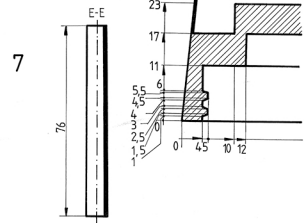

Agujereado concéntrico equidistante 2 mm Diámetro 1 mm

Agujereado concéntrico equidistante 2 mm Diámetro 1 mm

Agujereado concéntrico equidistante 2 mm Diámetro 1 mm

Detalle Z E 2:1

E 2:1

E 5:1

E 2:1

VERO
SEBASTIA.COM

DIBUADO	FECHA FEB - 1994	NOMBRE V. SEBASTIA	Facultad BBAA
E1:1	CAFETERA		