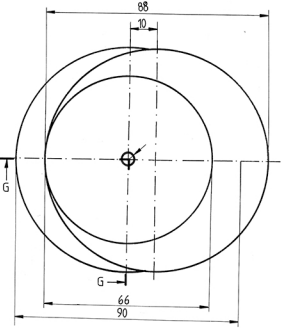

Agujereado concéntrico equidistante 2 mm Diámetro 1 mm

Agujereado concéntrico equidistante 2 mm Diámetro 1 mm

Agujereado concéntrico equidistante 2 mm Diámetro 1 mm

Detalle Z E 2:1

E 2:1

E 5:1

E 2:1

VERO
SEBASTIA.COM

DIBUADO	FECHA FEB - 1994	NOMBRE V. SEBASTIA	Facultad BBAA
E1:1	CAFETERA		